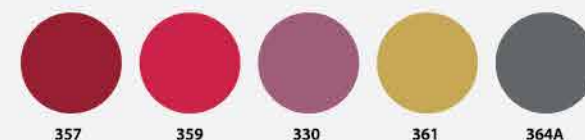

Bromo Mountain